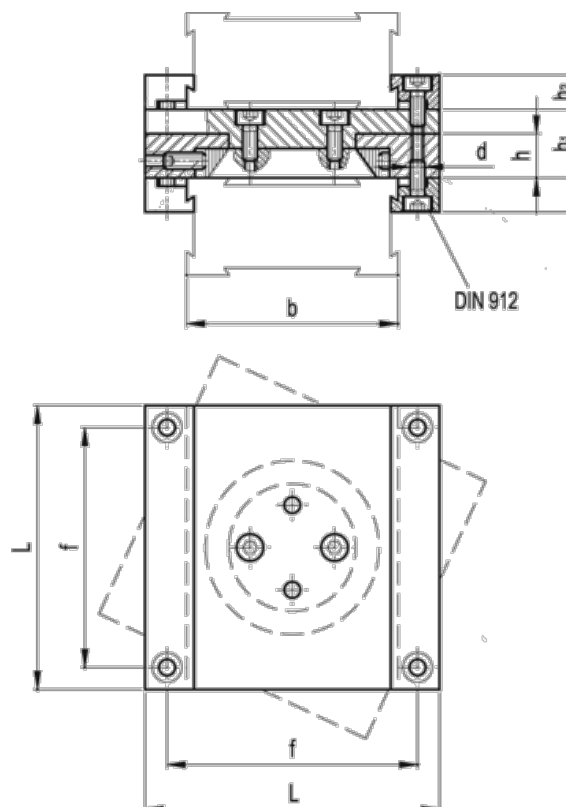

Varenummer: 20791087

Beskrivelse: Drejeplade GN 900.5-50-67

Mål

b = 50
d = M3
f = 58.0
h = 9
H = 28.0
h1 = 14
h2 = 7.0
L = 67